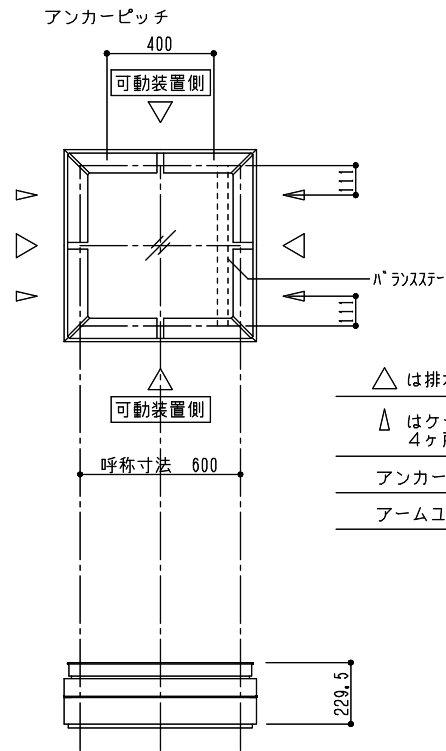

シリーズ：TF2F
 (上下可動) 600×600タイプ
 図面名：外観姿図

NSコード：NSFZ

- △ は排水穴位置を示す
- ▲ はケーシング位置を示す
4ヶ所中1ヶ所に設定
- アンカー数量 4ヶ所
- アームユニット数 2ヶ所