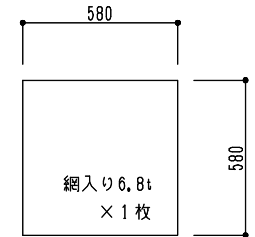

シリーズ：TF2F
 (上下可動) 600×600タイプ
 図面名：外観姿図

NSコード：NSFZ

- △ は排水穴位置を示す
- ▲ はケーシング位置を示す
4ヶ所中1ヶ所に設定
- アンカー数量 4ヶ所
- アームユニット数 2ヶ所