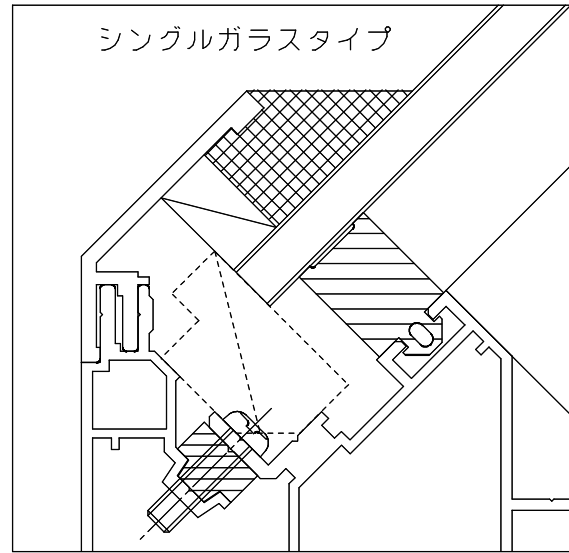

シリーズ：TF4・TF4K
四角錐（固定・上下可動）
図面名：頂部～稜線フレーム断面詳細図
NSコード：NS4C NS4CK

キャップ
AL-2.0t(焼付塗装)

ゴムパッキン付き

20

20

102.5

フレーム集合部シール

棟フレーム

稜線フレーム