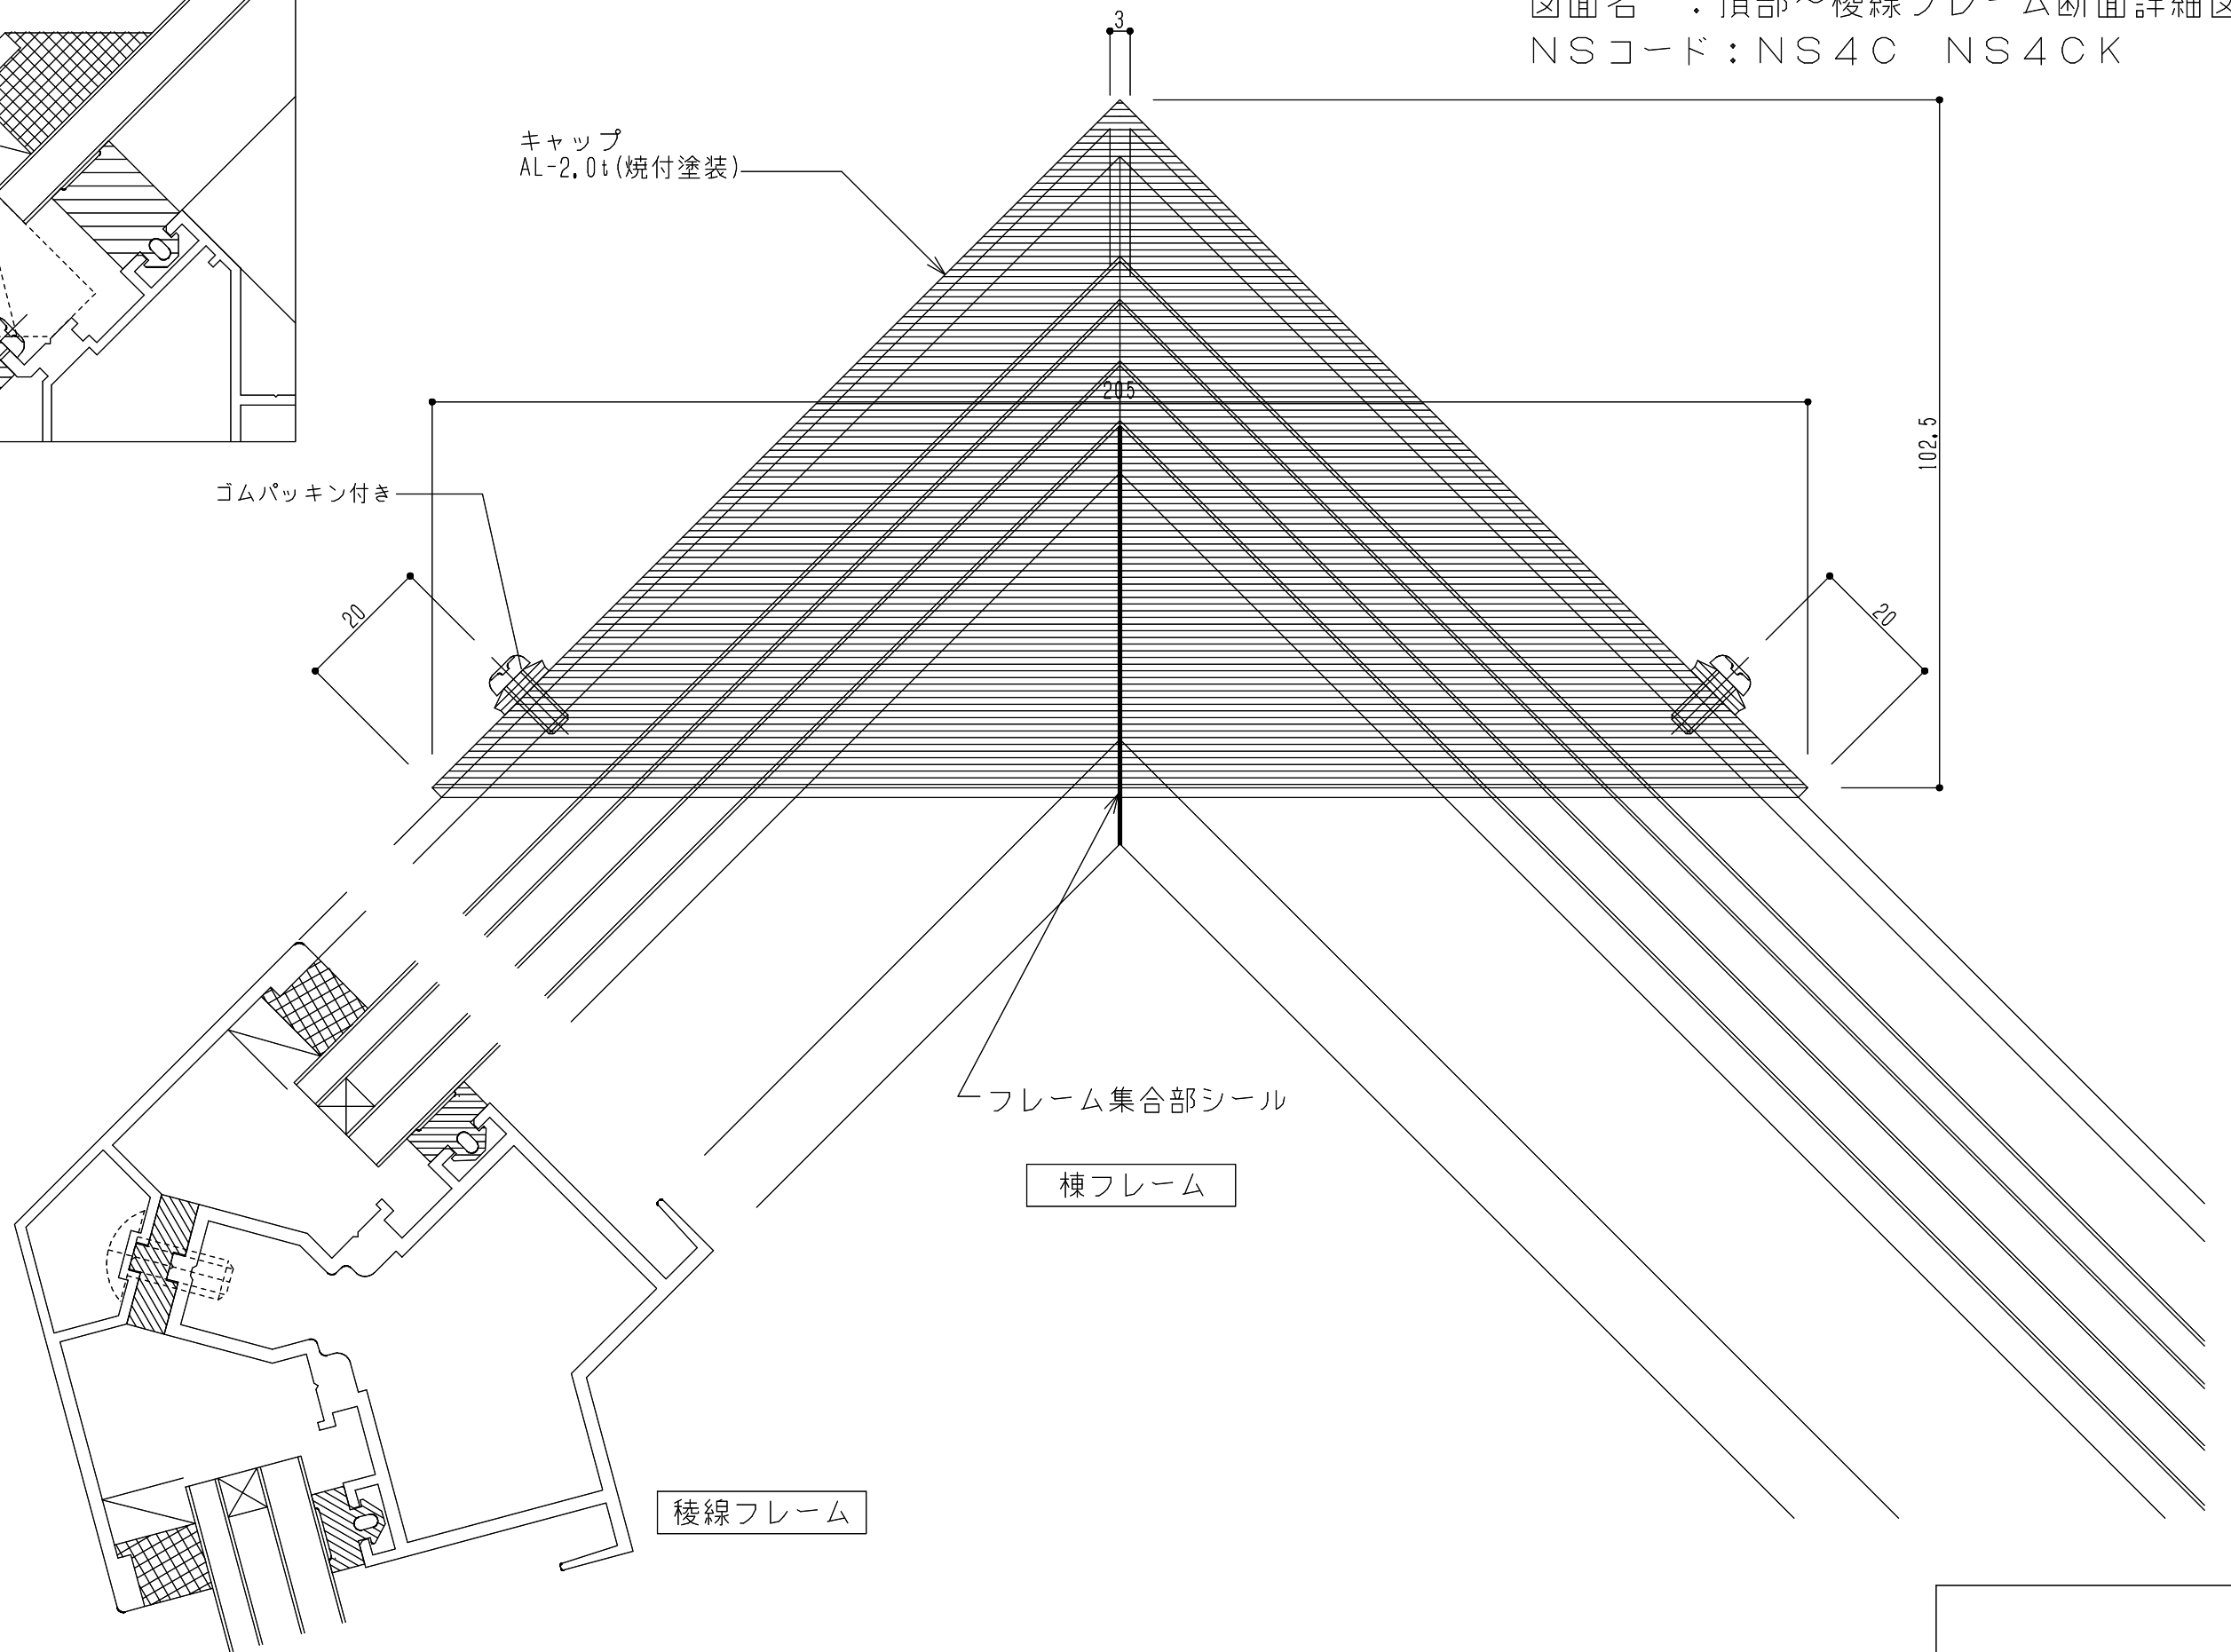

シリーズ：TF4・TF4K
四角錐（固定・上下可動）
図面名：頂部～稜線フレーム断面詳細図
NSコード：NS4C NS4CK

キャップ
AL-2.0t(焼付塗装)

ゴムパッキン付き

20

20

102.5

フレーム集合部シール

棟フレーム

稜線フレーム