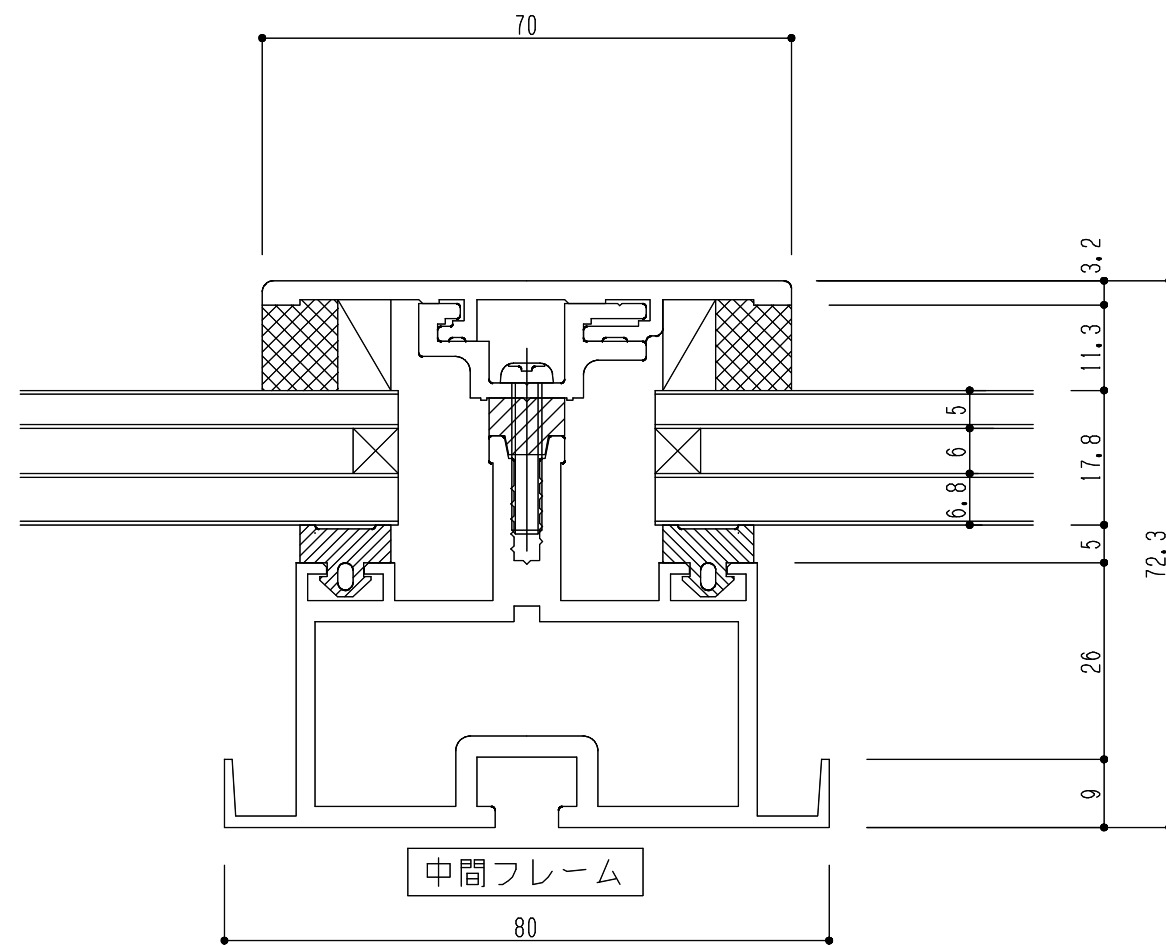

シリーズ：TF4・TF4K
 四角錐（上下可動・固定）
 図面名：中間フレーム・稜線フレーム断面詳細図
 NSコード：NS4C NS4CK

※中間フレームは2000タイプのみ使用