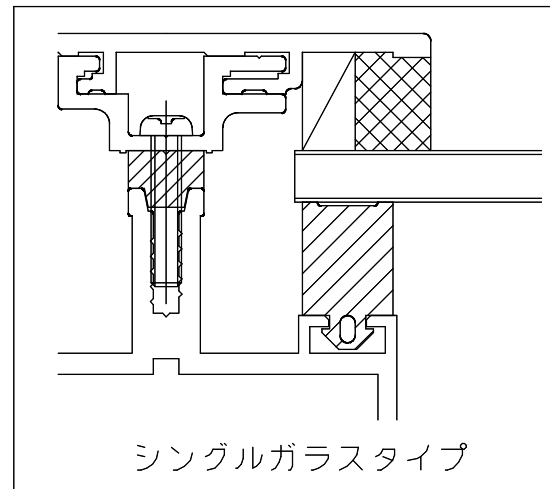

シリーズ：TF4・TF4K
 四角錐（上下可動・固定）
 図面名：中間フレーム・稜線フレーム断面詳細図
 NSコード：NS4C NS4CK

※中間フレームは2000タイプのみ使用