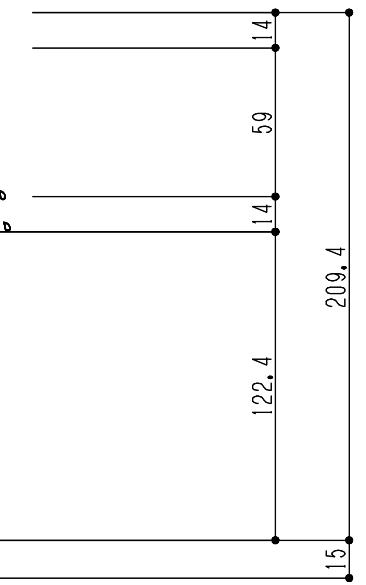

シリーズ：TF4
 四角錐（上下可動）
 図面名：全体納まり断面図
 NSコード：NS4C

中間フレーム

稜線フレーム

排水パイプ（オプション）
 □10×10×1 L=60