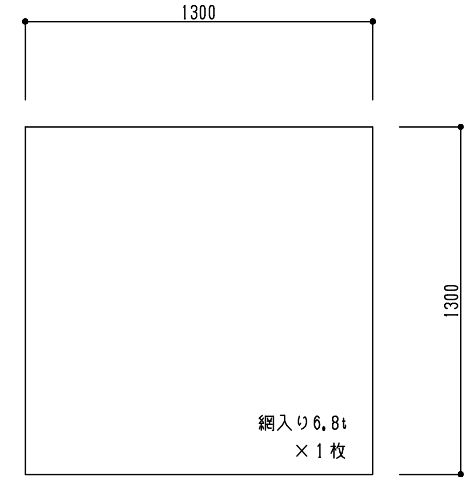

シリーズ：TFF
(上下可動) 1300×1300タイプ
図面名：外観姿図

NSコード：NSF

△ は排水穴位置を示す

△ はケーシング位置を示す
4ヶ所中1ヶ所に設定

アンカー数量 8ヶ所

アームユニット数 2ヶ所