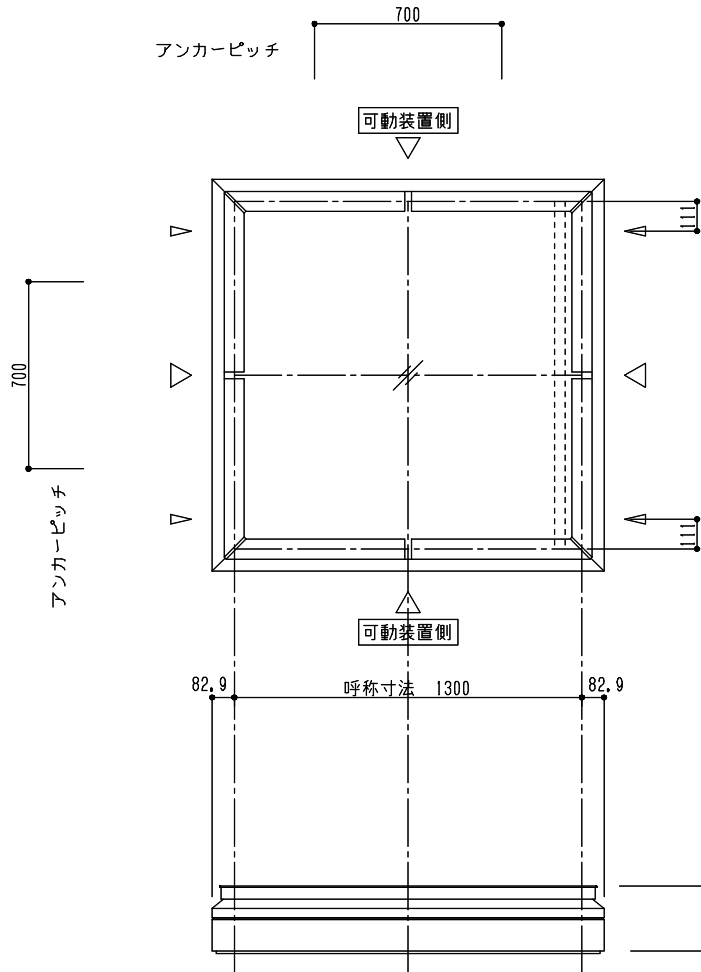

シリーズ：TFF
(上下可動) 1300×1300タイプ
図面名：外観姿図

NSコード：NSF

△ は排水穴位置を示す

△ はケーシング位置を示す
4ヶ所中1ヶ所に設定

アンカー数量 8ヶ所

アームユニット数 2ヶ所