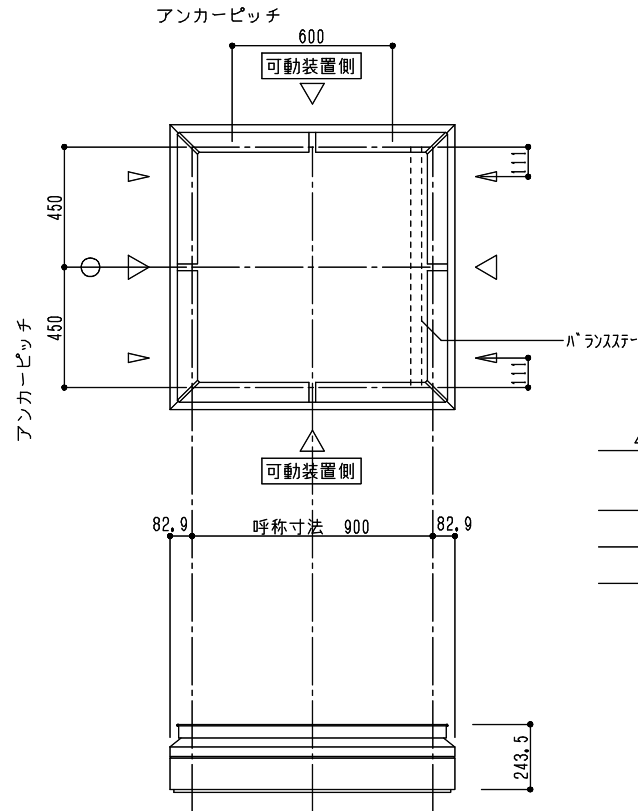

シリーズ：TFF  
(上下可動) 900×900タイプ

図面名：外観姿図

NSコード：NSF

△ は排水穴位置を示す

▽ はケーシング位置を示す  
4ヶ所中1ヶ所に設定

アンカー数量 6ヶ所

アームユニット数 2ヶ所