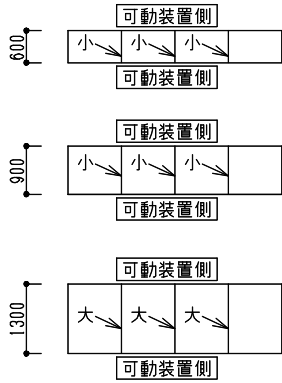

L型タイプ 中棧フレーム

シリーズ：TFF  
 (上下可動)  
 図面名：全体納まり断面図  
 NSコード：NSF

排水パイプ(オプション)  
 □10×10×1 L=60