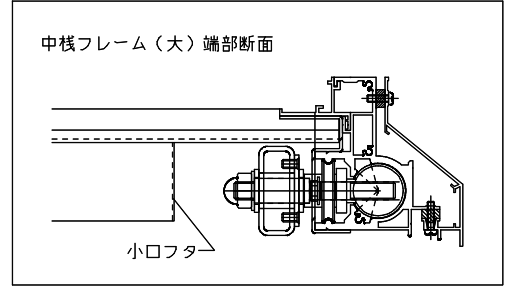

L型タイプ 中棧フレーム

シリーズ：TFF  
 (上下可動)  
 図面名：全体納まり断面図  
 NSコード：NSF

排水パイプ(オプション)  
 □10×10×1 L=60