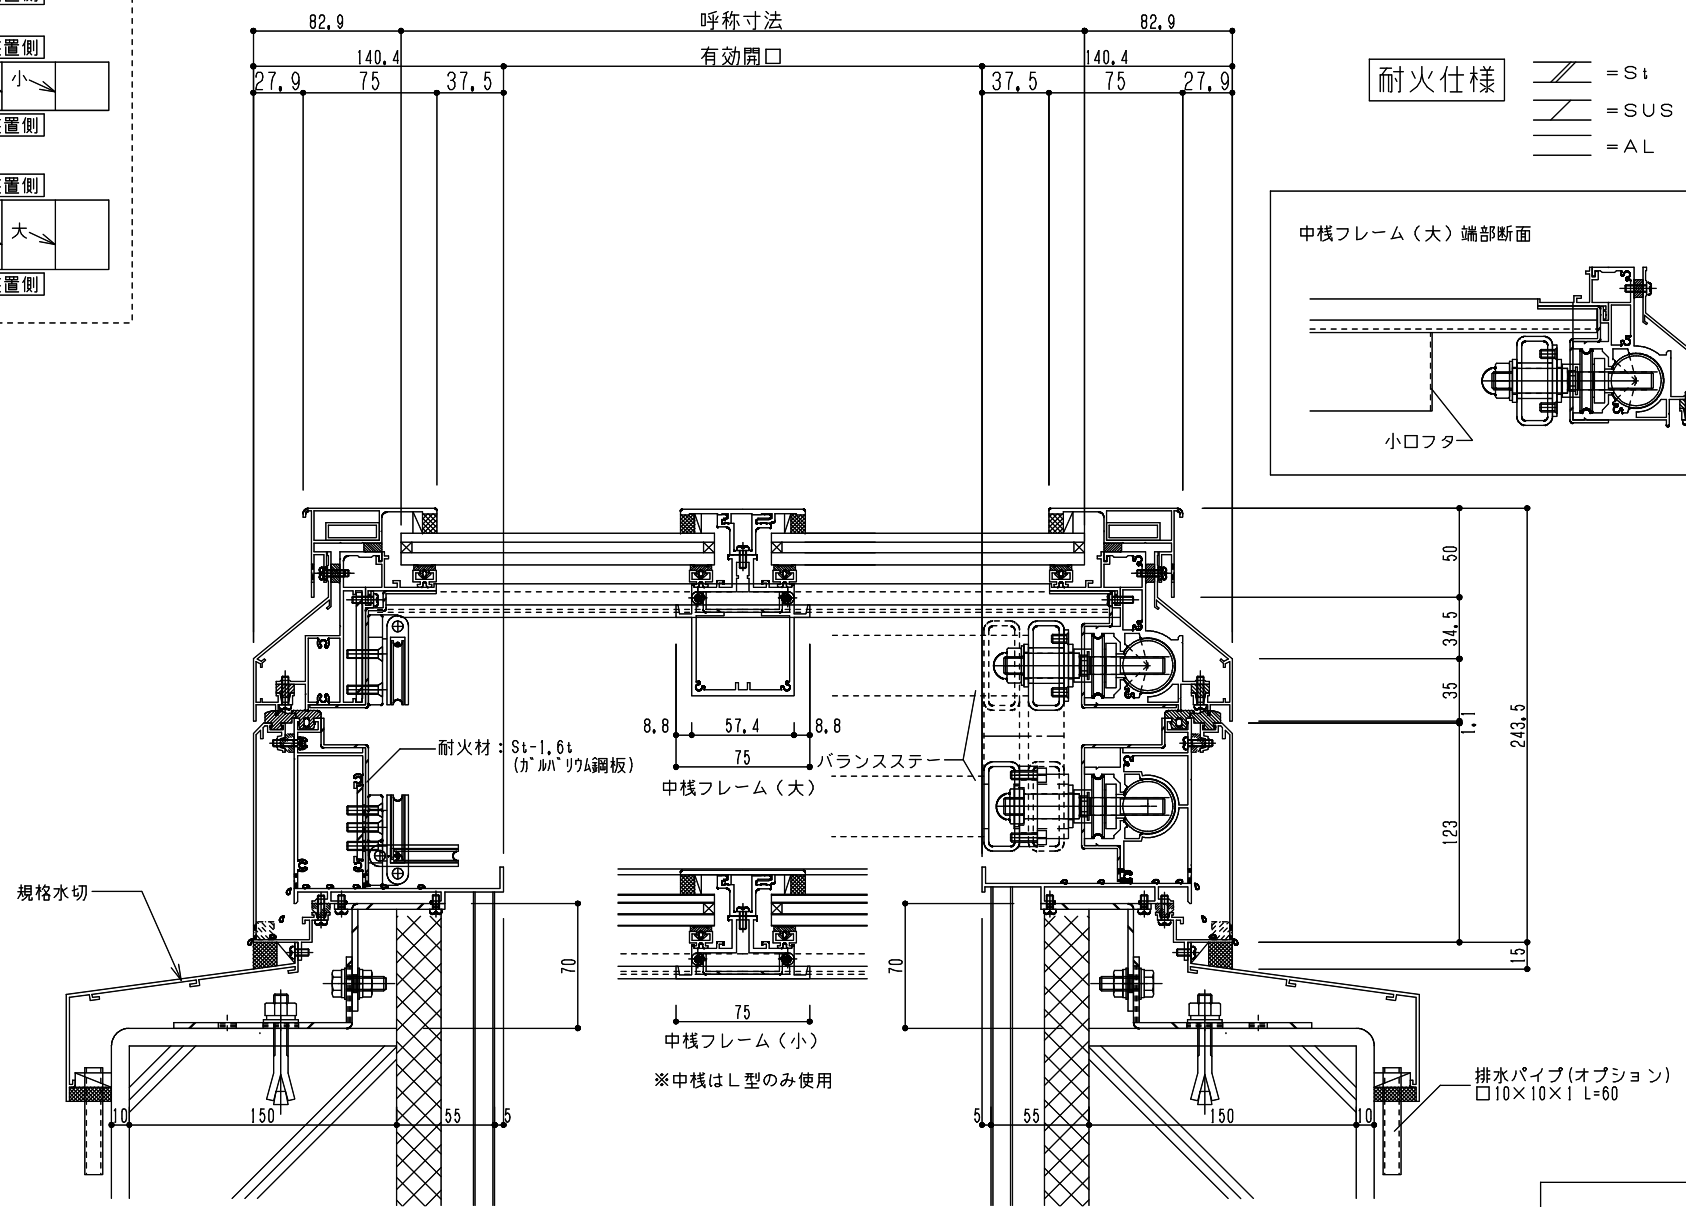

L型タイプ 中棧フレーム

シリーズ：TFF  
 (上下可動)  
 図面名：全体納まり断面図  
 NSコード：NSF

排水パイプ(オプション)  
 □10×10×1 L=60